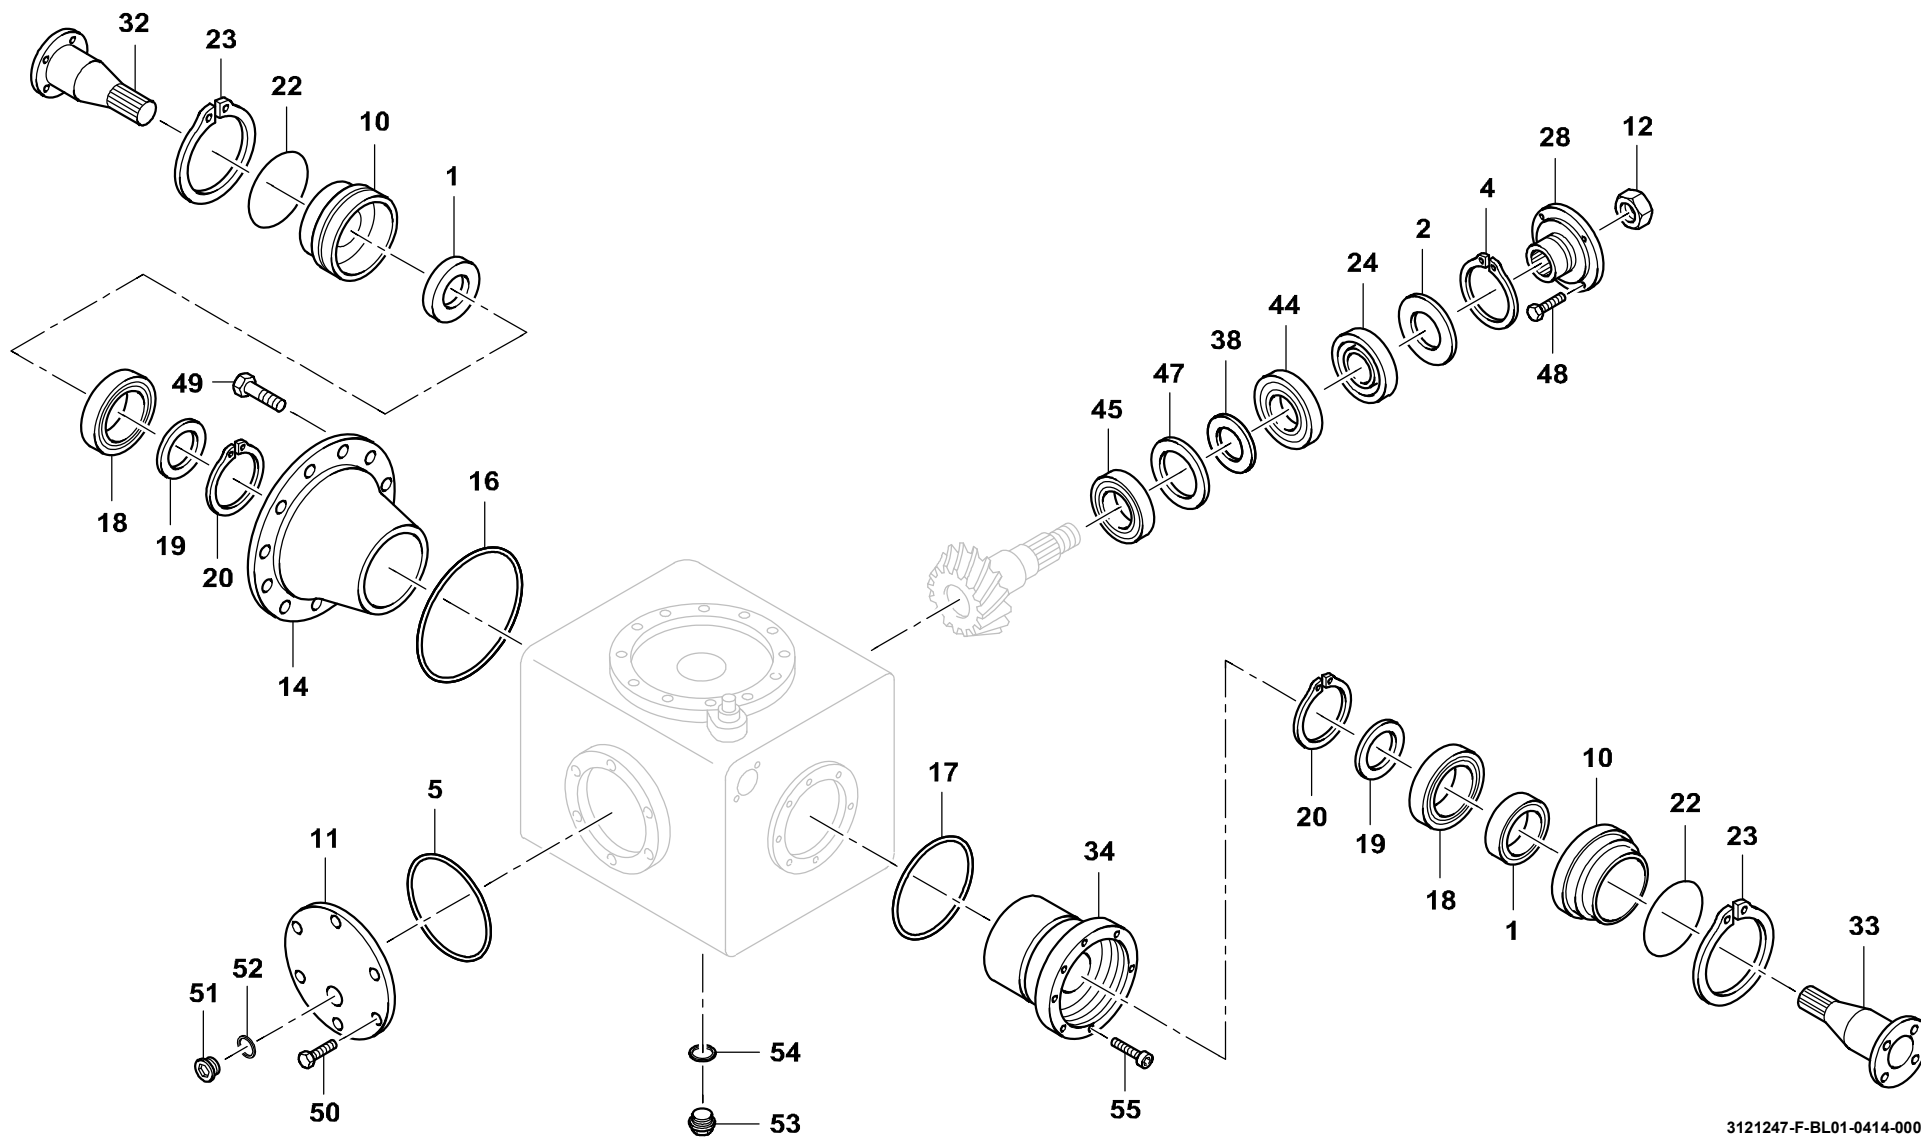

GROVE

ACHSANTRIEB
AXLE DRIVE

BILDTAFEL
PICTORIAL DISPLAY

04.14

3121247-ETL F

1/2

**GMK 4100
BE 504
G 061**

3121247-F-BL01-0414-0000